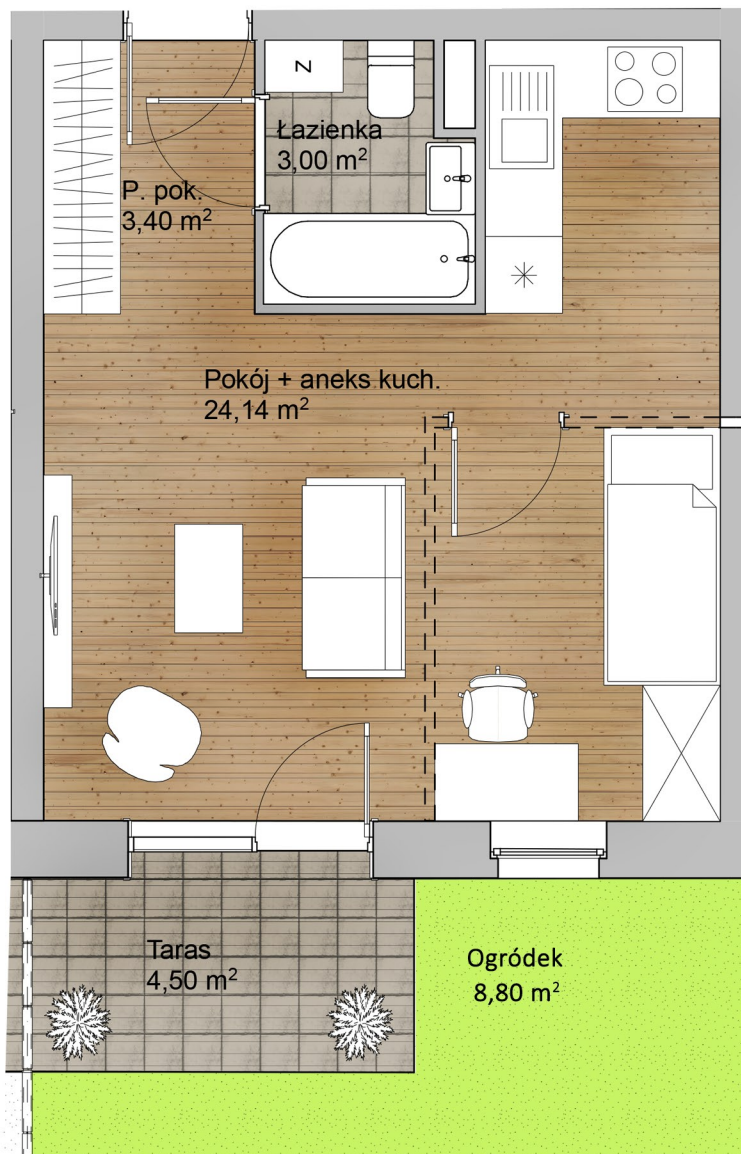

ŁOCHOWSKA 36

Budynek mieszkalny wielorodzinny

Warszawa ul. Łochowska 36

Wilczyński Development

INWESTOR

Wilczyński Invest SA
ul. Syta 68 02-993 Warszawa

PIĘTRO 0
LOKAL NR 29

Nr.	nazwa pomieszczenia	pow.
1	Pokój z aneks. kuch.	24,14 m ²
2	Przedpokój	3,40m ²
3	łazienka	3,00m ²
		SUMA = 30,54 m²

Taras 4,50 m²
Ogródek 8,80 m²

SCHEMAT LOKALIZACJI