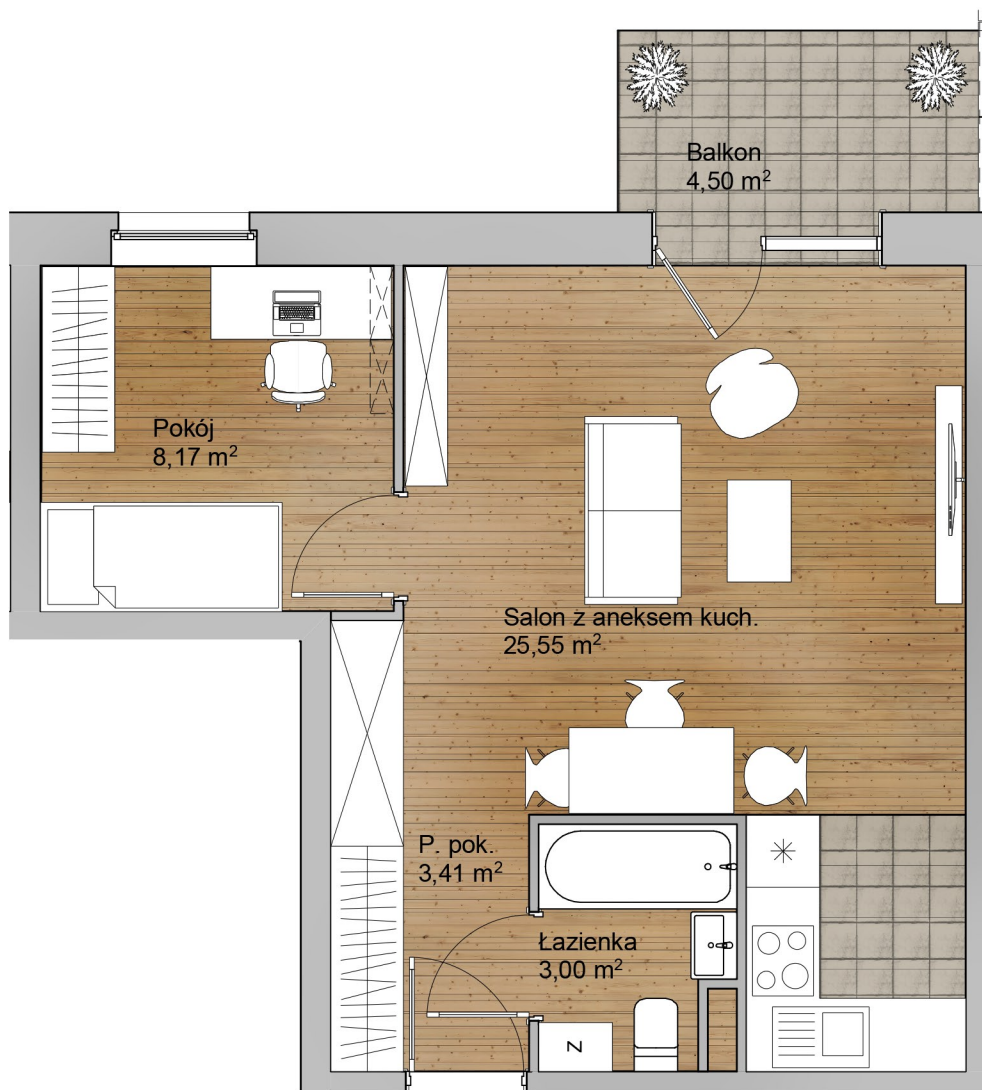

ŁOCHOWSKA 36

Budynek mieszkalny wielorodzinny

Warszawa ul. Łochowska 36

Wilczyński Development

INWESTOR

Wilczyński Invest SA
ul. Syta 68 02-993 Warszawa

PIĘTRO 1
LOKAL NR 40

Nr.	nazwa pomieszczenia	pow.
1	Salon z aneks. kuch.	25,55 m ²
2	Przedpokój	3,41m ²
3	łazienka	3,00m ²
4	Pokój	8,17m ²
SUMA = 40,13 m²		

Balkon 4,50 m²

SCHEMAT LOKALIZACJI