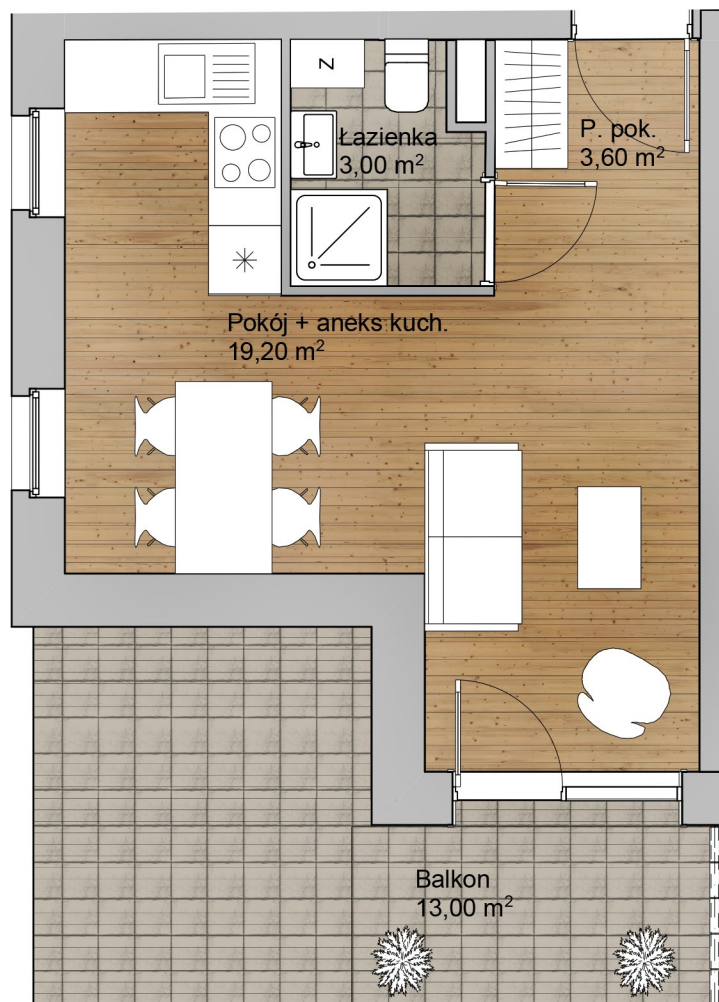

ŁOCHOWSKA 36

Budynek mieszkalny wielorodzinny

Warszawa ul. Łochowska 36

Wilczyński Development

INWESTOR

Wilczyński Invest SA
ul. Syta 68 02-993 Warszawa

PIĘTRO 2
LOKAL NR 46

Nr.	nazwa pomieszczenia	pow.
1	Pokój z aneks. kuch.	19,20 m ²
2	Przedpokój	3,60m ²
3	łazienka	3,00m ²
SUMA = 25,80 m²		

Balkon 13,00 m²

SCHEMAT LOKALIZACJI