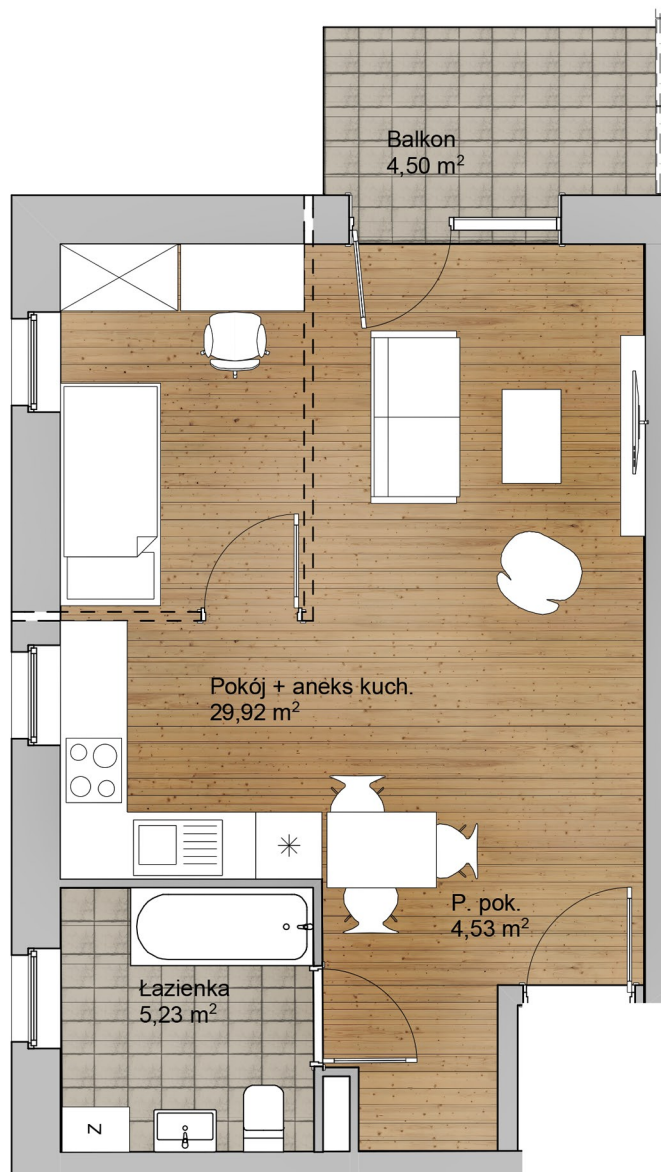

# ŁOCHOWSKA 36

Budynek mieszkalny wielorodzinny

Warszawa ul. Łochowska 36

Wilczyński Development

INWESTOR

**Wilczyński Invest SA**  
ul. Syta 68 02-993 Warszawa

PIĘTRO 2  
LOKAL NR 47

Nr.	nazwa pomieszczenia	pow.
1	Pokój z aneks. kuch.	29,92 m <sup>2</sup>
2	Przedpokój	4,53m <sup>2</sup>
3	łazienka	5,23m <sup>2</sup>
		<b>SUMA = 39,68 m<sup>2</sup></b>

Balkon 4,50 m<sup>2</sup>

SCHEMAT LOKALIZACJI