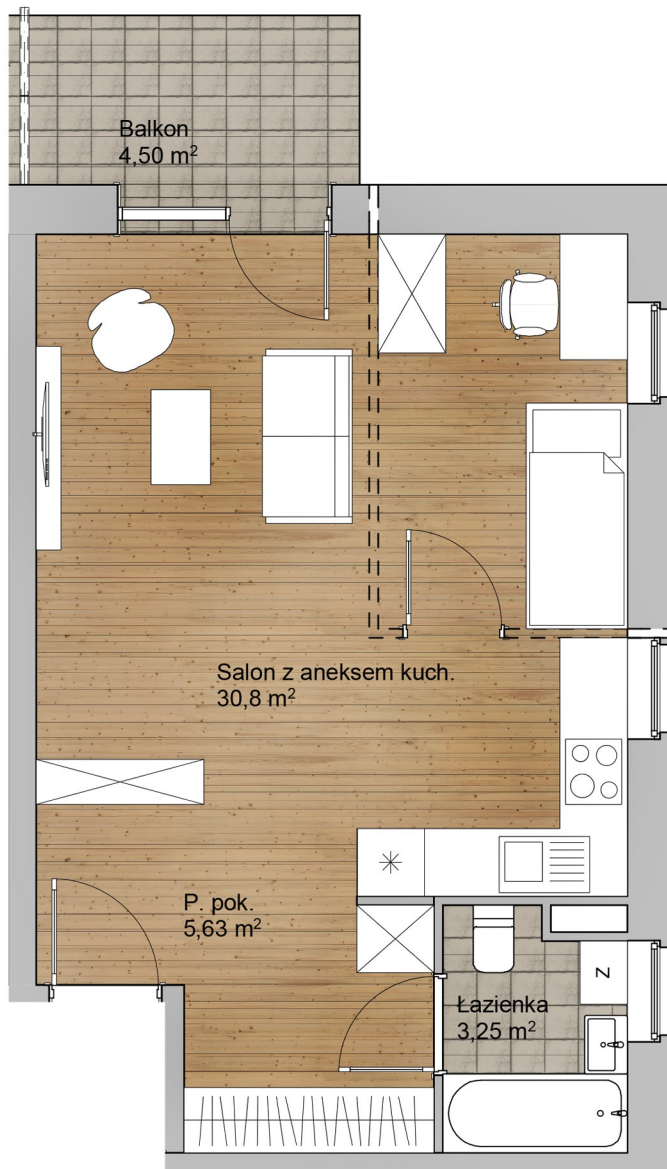

ŁOCHOWSKA 36

Budynek mieszkalny wielorodzinny

Warszawa ul. Łochowska 36

INWESTOR

Wilczyński Invest SA
ul. Syta 68 02-993 Warszawa

PIĘTRO 4
LOKAL NR 65

Nr.	nazwa pomieszczenia	pow.
1	Salon z aneks. kuch.	30,80 m ²
2	Przedpokój	5,63m ²
3	łazienka	3,25m ²
		SUMA = 39,68 m²

Balkon 4,50 m²

SCHEMAT LOKALIZACJI